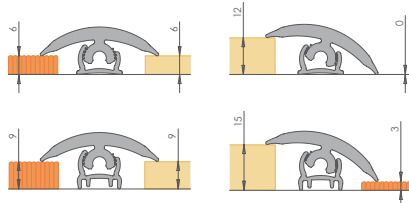

WYMIARY / РАЗМЕР / DIMENSIONS