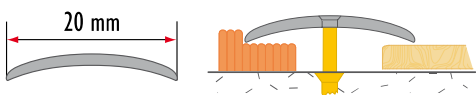

LPO 20

Listwa ochronna owalna wąska Защитная овальная узкая рейка Narrow oval transition strip

ZASTOSOWANIE / УПОТРЕБЛЕНИЕ / APPLICATION

Listwa ma wszechstronne zastosowanie przy łączeniu wszelkich powierzchni. Stanowi estetyczne przejście między glazurą a wykładziną dywanową, parkietem, itp., maskując równocześnie wszelkie nierówności łączonych krawędzi.

Универсальная рейка для стыковки всех типов напольных покрытий. Формирует элегантный переход от плитки к ковровину, паркету и т.п., одновременно маскируя неровности соединяемых поверхностей.

This strip has a versatile application and can be used while connecting all kinds of surfaces. It plays a role of an esthetic transition between tiles and fitted carpet, parquet floor, etc., masking some minor unevenness of connected edges, at the same time.

MONTAŻ / МОНТАЖ / ASSEMBLY

Przekrój Разрез Cross-section	Symbol Символ Symbol	Kolor Цвет Colour	Nr artykułu No продукта Art. No	Długość Длина Length			
Aluminium polerowane / Полированный алюминий / Polished aluminium							
	W-AL-LPO20	srebrny P	W-AL-LPO20-P-090	0,9 m	18		
			W-AL-LPO20-P-180	1,8 m	10		
Aluminium anodowane* / Анодированный алюминий* / Anodised aluminium*							
	W-AL-LPO20	srebrny C-0	W-AL-LPO20-C0-090	0,9 m	18		
			W-AL-LPO20-C0-100	1,0 m	18		
			W-AL-LPO20-C0-180	1,8 m	10		
			W-AL-LPO20-C0-200	2,0 m	10		
		złoty C-23	W-AL-LPO20-C23-090	0,9 m	18		
			W-AL-LPO20-C23-100	1,0 m	18		
			W-AL-LPO20-C23-180	1,8 m	10		
		szampan C-32	W-AL-LPO20-C32-090	0,9 m	18		
			W-AL-LPO20-C32-100	1,0 m	18		
			W-AL-LPO20-C32-180	1,8 m	10		
		oliwka C-33**	W-AL-LPO20-C33-090	0,9 m	18		
			W-AL-LPO20-C33-100	1,0 m	18		
			W-AL-LPO20-C33-180	1,8 m	10		
		c. brąz C-34**	W-AL-LPO20-C34-090	0,9 m	18		
			W-AL-LPO20-C34-100	1,0 m	18		
			W-AL-LPO20-C34-180	1,8 m	10		
		W-AL-LPO20-C34-200	2,0 m	10			
		Mosiądz polerowany / Полированная латунь / Polished brass					
	W-MS-LPO20	złoty P	W-MS-LPO20-P-090	0,9 m	18		
			W-MS-LPO20-P-100	1,0 m	18		
			W-MS-LPO20-P-180	1,8 m	10		
			W-MS-LPO20-P-200	2,0 m	10		
Mosiądz chromowany** / Хромированная латунь** / Chrome brass**							
	W-MS-LPO20	srebrny CH	W-MS-LPO20-CH-100	1,0 m	18		
			W-MS-LPO20-CH-200	2,0 m	10		

* Listwy anodowane należy stosować wewnątrz pomieszczeń
* Анодированные профили следует использовать внутри помещений
* The anodised profiles are intended for interior applications

** Indywidualny termin realizacji
** Индивидуальный срок реализации
** Individual realization leadtime